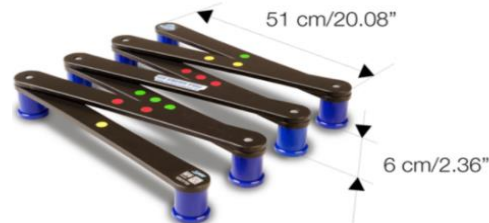

Is Plus

REA!

~~kr5,360.00~~ kr3,999.00